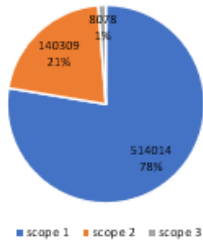

Footprint 2019 – 2023

CO₂-PRESTATIELADDER

totale CO2 emissie in kg 2019

totale CO2 emissie in kg 2020

totale CO2 emissie in kg 2021

totale CO2 emissie in kg 2022

totale CO2 emissie in kg 2023

CO2 emissie 2019 in kg

CO2 emissie 2020 in kg

CO2 emissie 2021 in kg

CO2 emissie 2022 in kg

CO2 emissie 2023 in kg

CO2 EMISSIE IN KG TOTAAL Q1 T/M Q4

■ 2019 ■ 2020 ■ 2021 ■ 2022 ■ 2023 ■ 2024 ■ 2025 ■ 2026 ■ 2027 ■ 2028

CO2 emmissie vervoer totaal Q1 t/m Q4