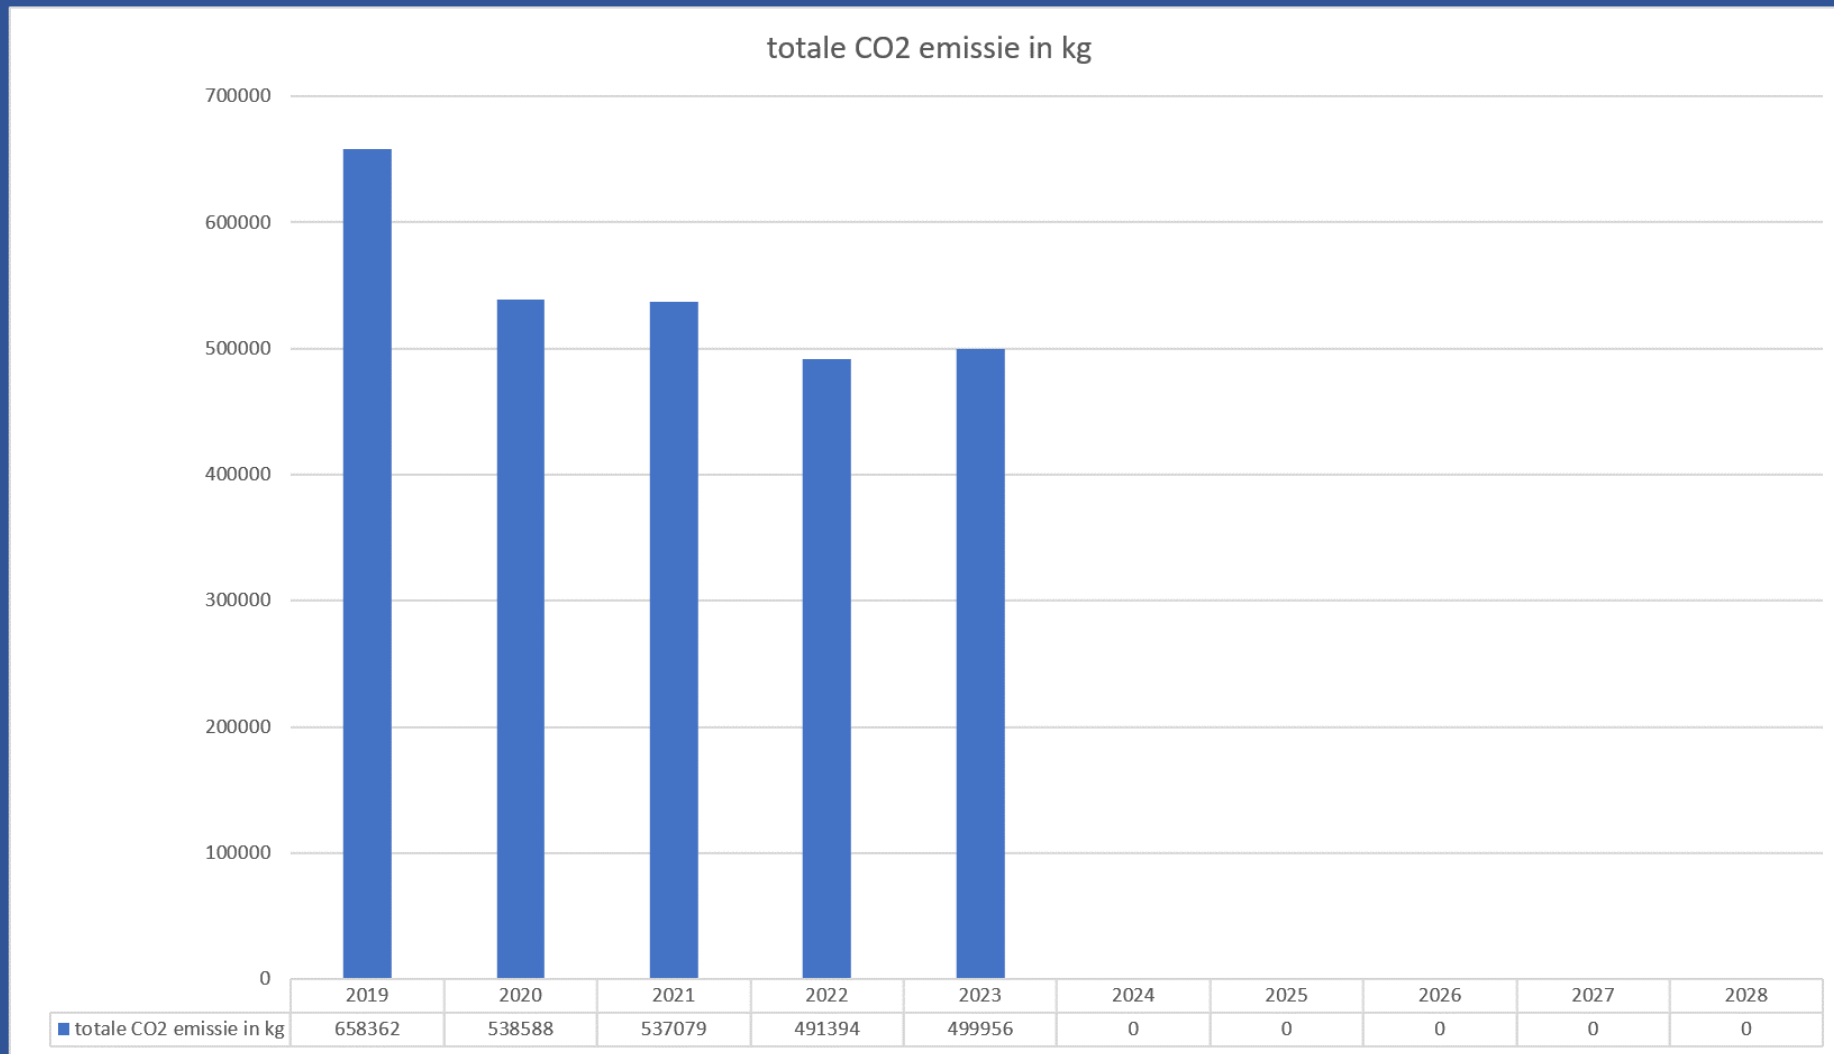

Footprint 2019 – 2023

CO₂-PRESTATIELADDER

totale CO2 emissie in kg 2019

totale CO2 emissie in kg 2020

totale CO2 emissie in kg 2021

totale CO2 emissie in kg 2022

totale CO2 emissie in kg 2023

CO2 emissie 2019 in kg

CO2 emissie 2020 in kg

CO2 emissie 2021 in kg

CO2 emissie 2022 in kg

CO2 emissie 2023 in kg

CO2 EMISSIE IN KG TOTAAL Q1 T/M Q4

■ 2019 ■ 2020 ■ 2021 ■ 2022 ■ 2023 ■ 2024 ■ 2025 ■ 2026 ■ 2027 ■ 2028

CO2 emmissie vervoer totaal Q1 t/m Q4