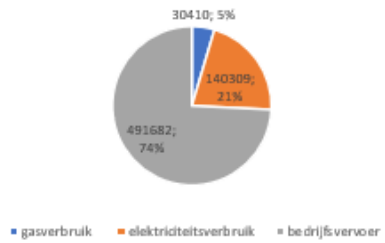

Footprint 2019 – 2023

CO₂-PRESTATIELADDER

totale CO2 emissie in kg 2019

totale CO2 emissie in kg 2020

totale CO2 emissie in kg 2021

totale CO2 emissie in kg 2022

totale CO2 emissie in kg 2023

CO2 emissie 2019 in kg

CO2 emissie 2020 in kg

CO2 emissie 2021 in kg

CO2 emissie 2022 in kg

CO2 emissie 2023 in kg

CO2 EMISSIE IN KG TOTAAL Q1 T/M Q4

■ 2019 ■ 2020 ■ 2021 ■ 2022 ■ 2023 ■ 2024 ■ 2025 ■ 2026 ■ 2027 ■ 2028

CO2 emmissie vervoer totaal Q1 t/m Q4