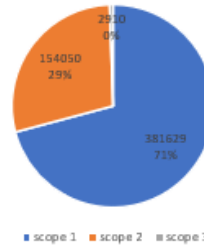

Footprint 2019 – 2023

CO₂-PRESTATIELADDER

totale CO2 emissie in kg 2019

totale CO2 emissie in kg 2020

totale CO2 emissie in kg 2021

totale CO2 emissie in kg 2022

totale CO2 emissie in kg 2023

CO2 emissie 2019 in kg

CO2 emissie 2020 in kg

CO2 emissie 2021 in kg

CO2 emissie 2022 in kg

CO2 emissie 2023 in kg

CO2 EMISSIE IN KG TOTAAL Q1 T/M Q4

■ 2019 ■ 2020 ■ 2021 ■ 2022 ■ 2023 ■ 2024 ■ 2025 ■ 2026 ■ 2027 ■ 2028

CO2 emmissie vervoer totaal Q1 t/m Q4