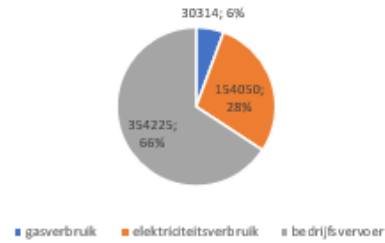

Footprint 2019 – 2023

CO₂-PRESTATIELADDER

totale CO2 emissie in kg 2019

totale CO2 emissie in kg 2020

totale CO2 emissie in kg 2021

totale CO2 emissie in kg 2022

totale CO2 emissie in kg 2023

CO2 emissie 2019 in kg

CO2 emissie 2020 in kg

CO2 emissie 2021 in kg

CO2 emissie 2022 in kg

CO2 emissie 2023 in kg

CO2 EMISSIE IN KG TOTAAL Q1 T/M Q4

■ 2019 ■ 2020 ■ 2021 ■ 2022 ■ 2023 ■ 2024 ■ 2025 ■ 2026 ■ 2027 ■ 2028

CO2 emmissie vervoer totaal Q1 t/m Q4