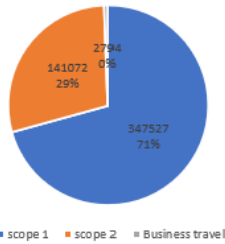

Footprint 2019 – 2023

CO₂-PRESTATIELADDER

totale CO2 emissie in kg 2019

totale CO2 emissie in kg 2020

totale CO2 emissie in kg 2021

totale CO2 emissie in kg 2022

totale CO2 emissie in kg 2023

CO2 emissie 2019 in kg