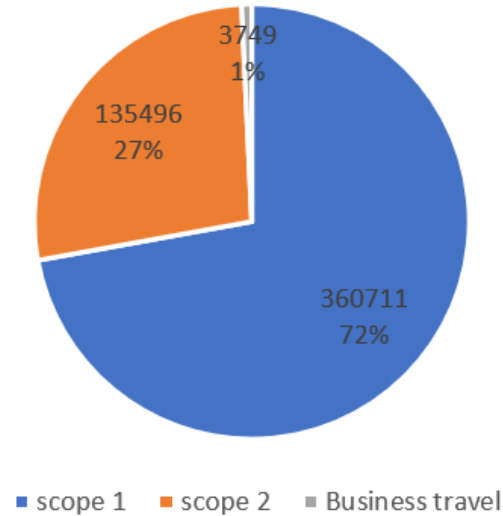

Footprint 2019 – 2023

CO₂-PRESTATIELADDER

totale CO2 emissie in kg 2019

totale CO2 emissie in kg 2020

totale CO2 emissie in kg 2021

totale CO2 emissie in kg 2022

totale CO2 emissie in kg 2023

CO2 emissie 2019 in kg

CO2 emissie 2020 in kg

CO2 emissie 2021 in kg

CO2 emissie 2022 in kg

CO2 emissie 2023 in kg

CO2 EMISSIE IN KG TOTAAL Q1 T/M Q4

■ 2019 ■ 2020 ■ 2021 ■ 2022 ■ 2023 ■ 2024 ■ 2025 ■ 2026 ■ 2027 ■ 2028

CO2 emmissie vervoer totaal Q1 t/m Q4