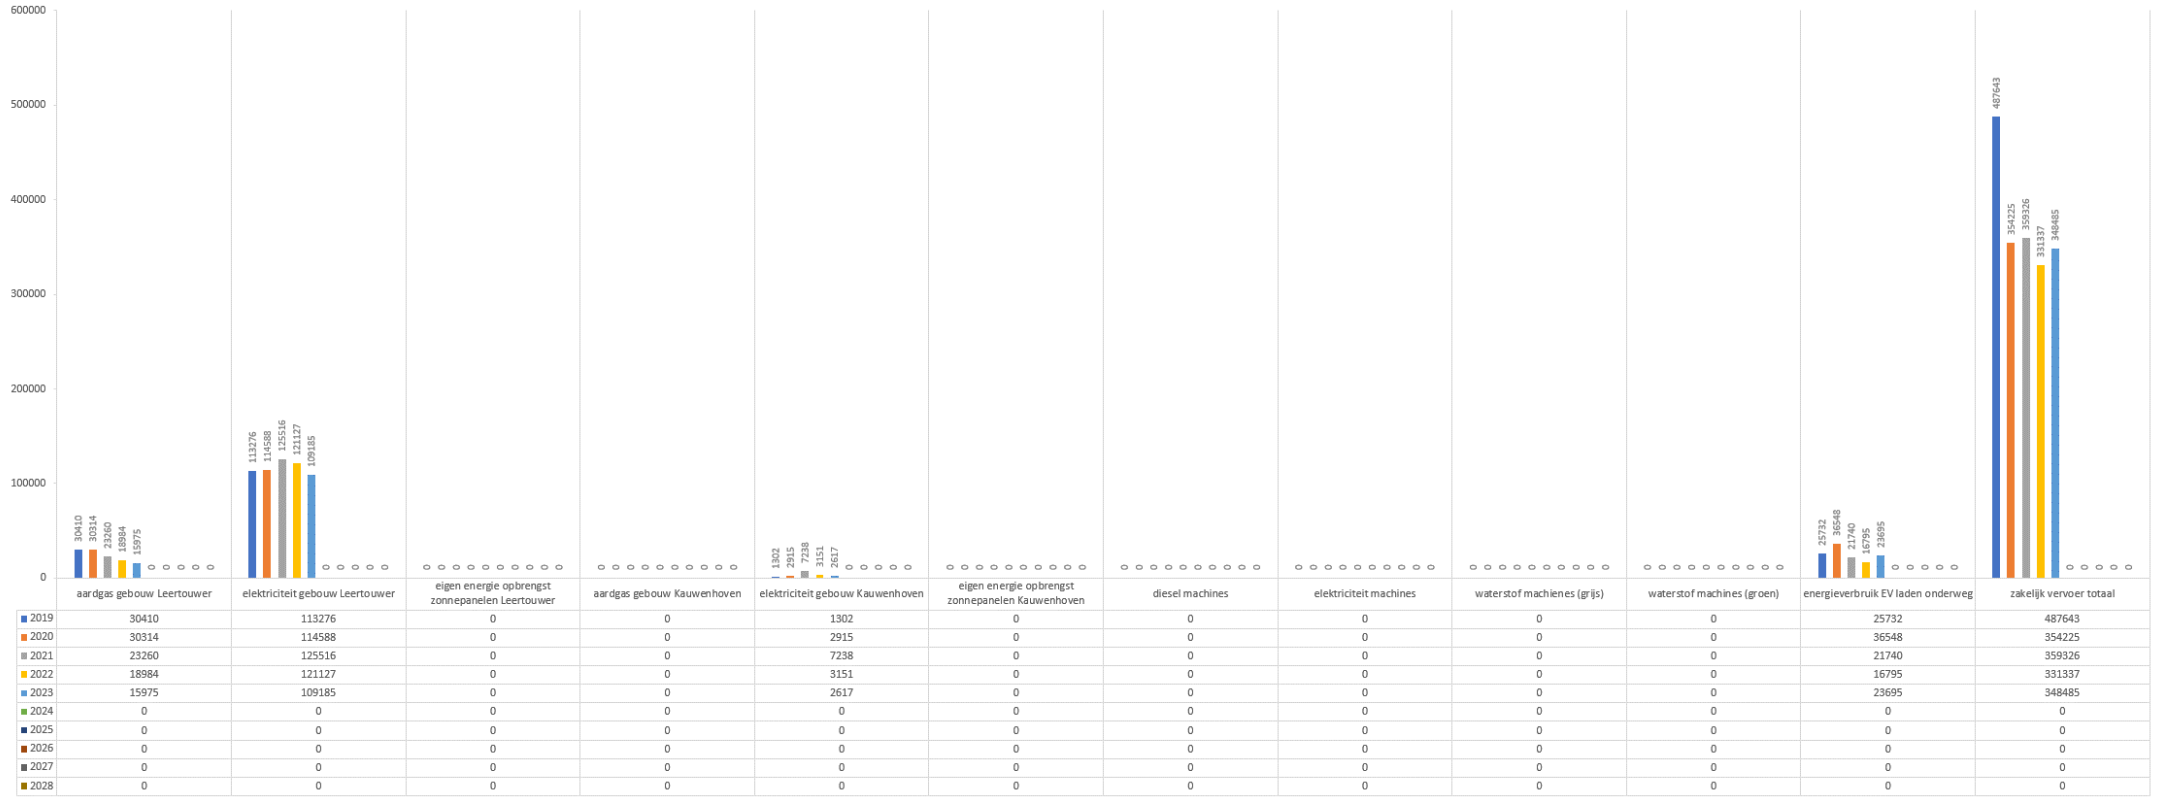

Footprint 2019 – 2023

CO₂-PRESTATIELADDER

totale CO2 emissie in kg 2019

totale CO2 emissie in kg 2020

totale CO2 emissie in kg 2021

totale CO2 emissie in kg 2022

totale CO2 emissie in kg 2023

CO2 emissie 2019 in kg

CO2 emissie 2020 in kg

CO2 emissie 2021 in kg

CO2 emissie 2022 in kg

CO2 emissie 2023 in kg

CO2 EMISSIE IN KG TOTAAL Q1 T/M Q4

■ 2019 ■ 2020 ■ 2021 ■ 2022 ■ 2023 ■ 2024 ■ 2025 ■ 2026 ■ 2027 ■ 2028

CO2 emmissie vervoer totaal Q1 t/m Q4