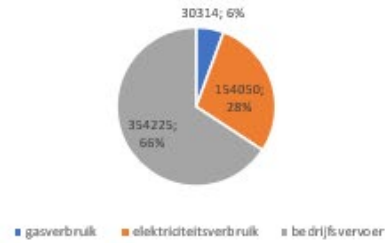

# Footprint 2019 – 2023 Q1 & Q2

CO<sub>2</sub>-PRESTATIELADDER

totale CO2 emissie in kg 2019

totale CO2 emissie in kg 2020

totale CO2 emissie in kg 2021

totale CO2 emissie in kg 2022

totale CO2 emissie in kg 2023

CO2 emissie 2019 in kg

CO2 emissie 2020 in kg

CO2 emissie 2021 in kg

CO2 emissie 2022 in kg

CO2 emissie 2023 in kg