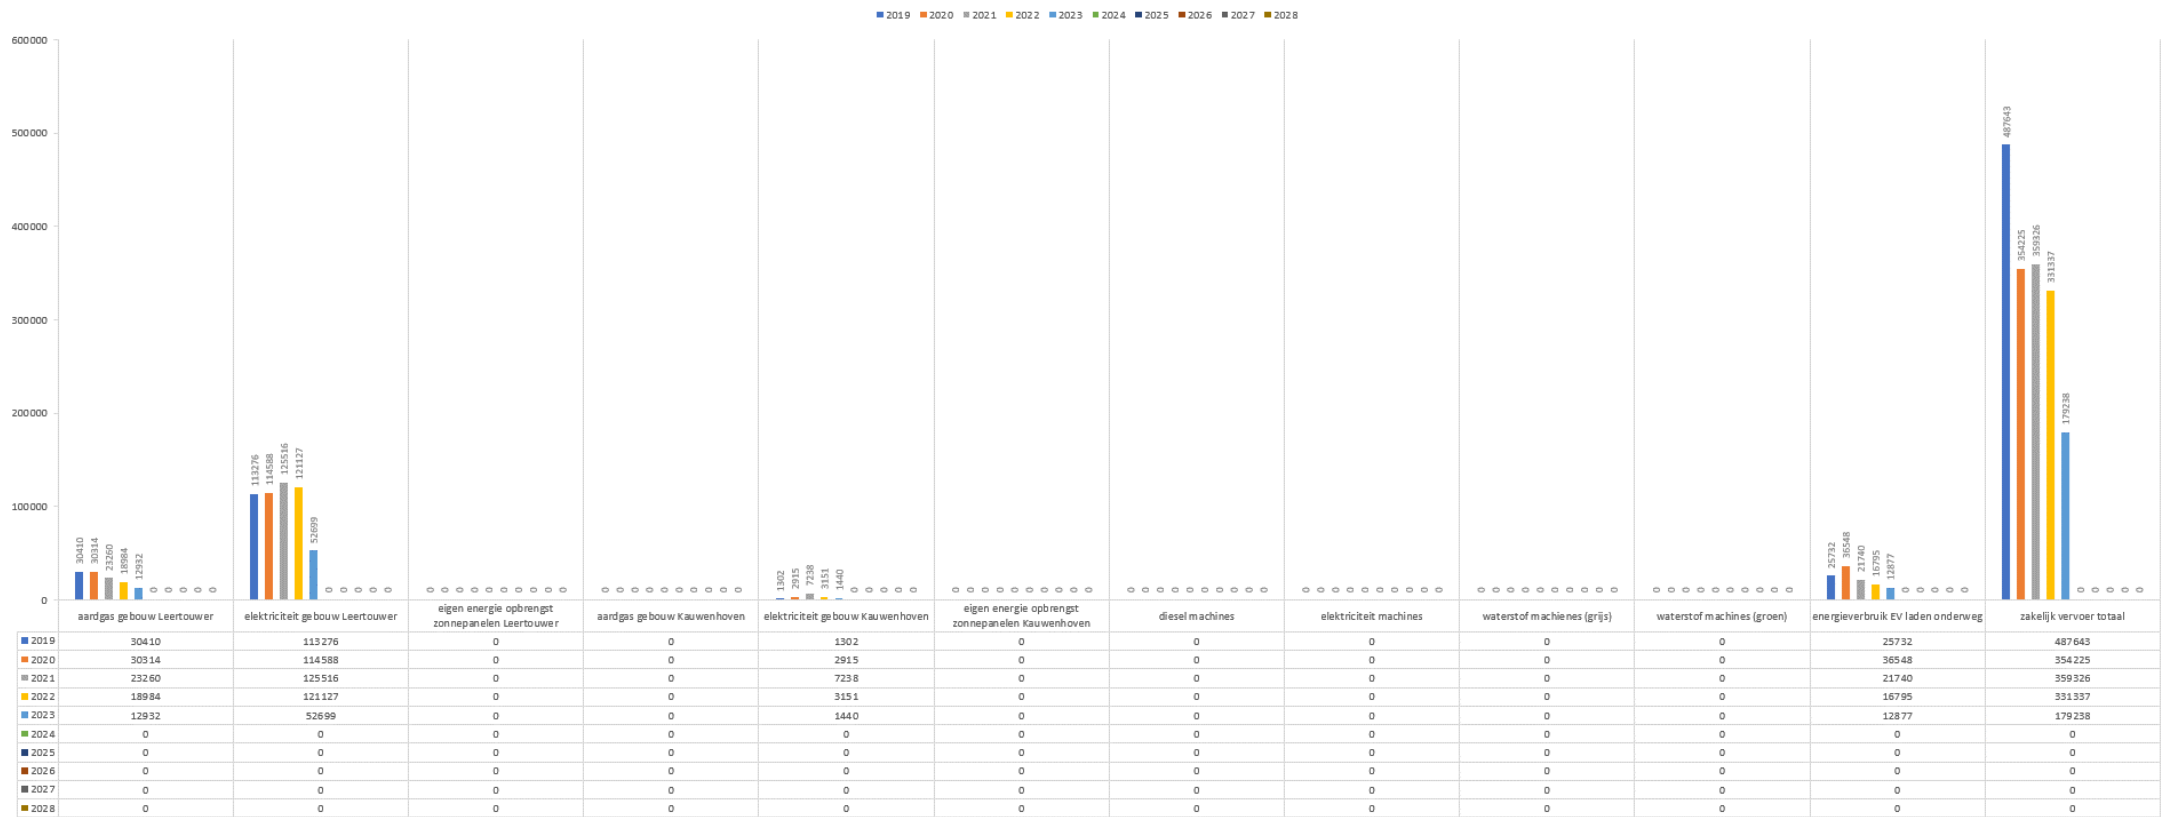

CO2 EMISSIE IN KG TOTAAL Q1 T/M Q4