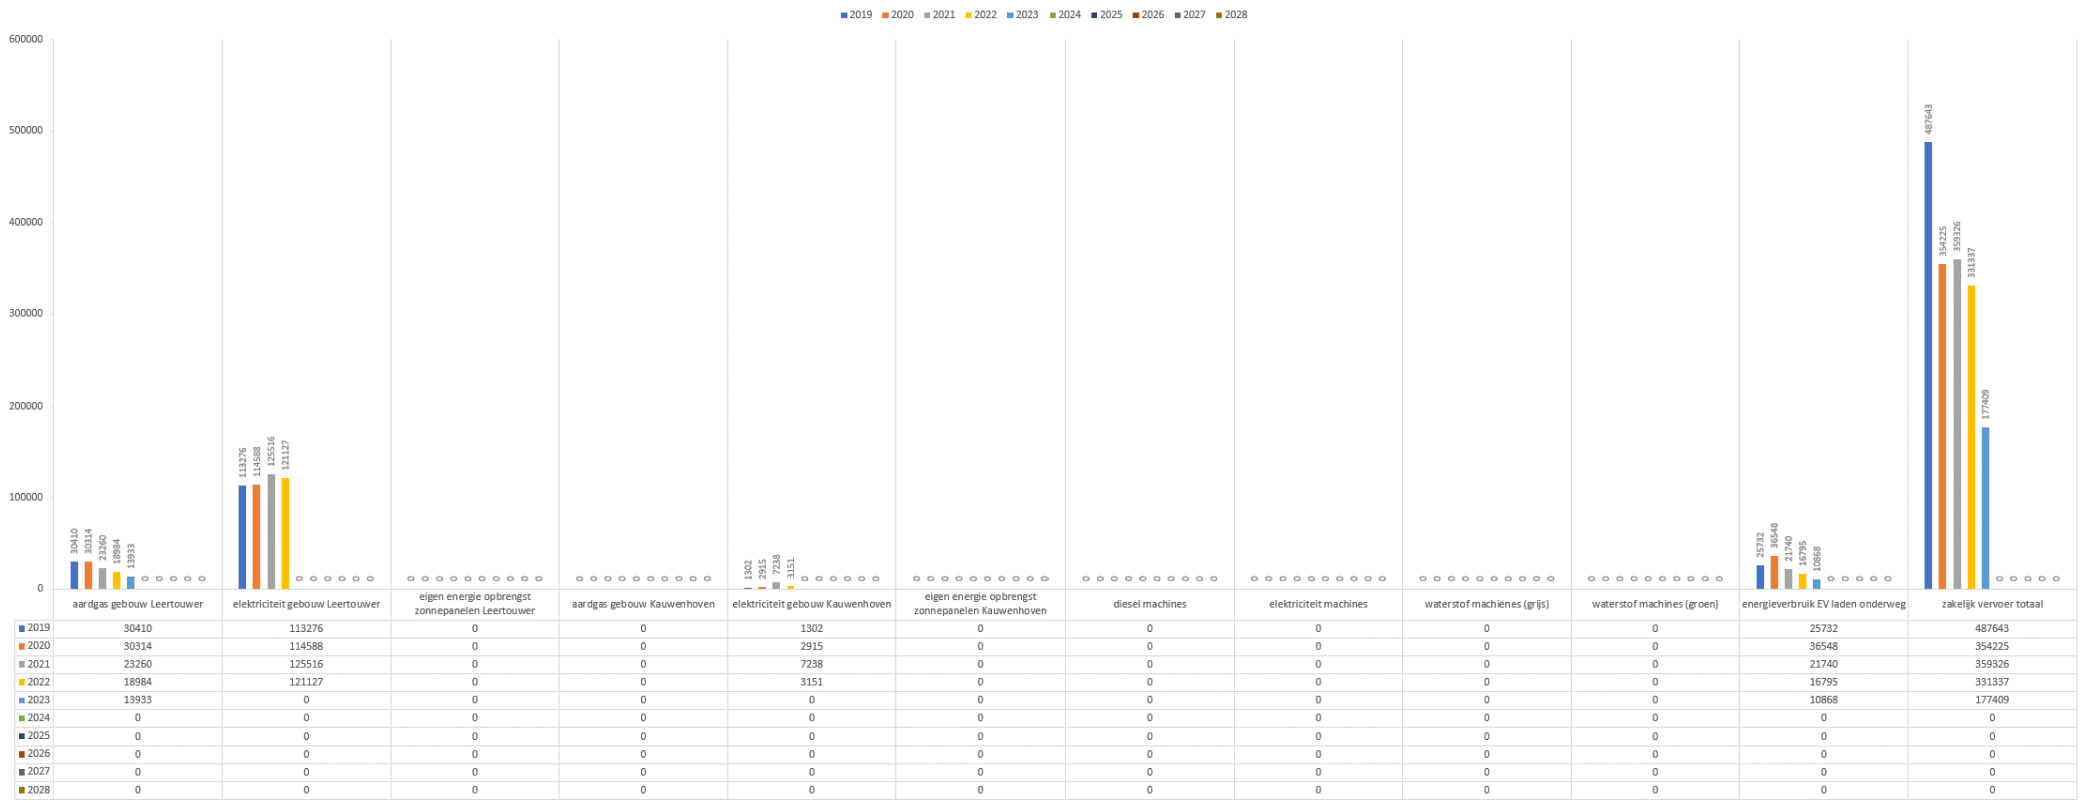

Footprint 2019 – 2023 Q1& Q2

CO₂-PRESTATIELADDER

totale CO2 emissie in kg 2019

totale CO2 emissie in kg 2020

totale CO2 emissie in kg 2021

totale CO2 emissie in kg 2022

totale CO2 emissie in kg 2023

CO2 emissie 2019 in kg

CO2 emissie 2020 in kg

CO2 emissie 2021 in kg

CO2 emissie 2022 in kg

CO2 emissie 2023 in kg

CO2 EMISSIE IN KG TOTAAL Q1 T/M Q4

CO2 emmissie vervoer totaal Q1 t/m Q4